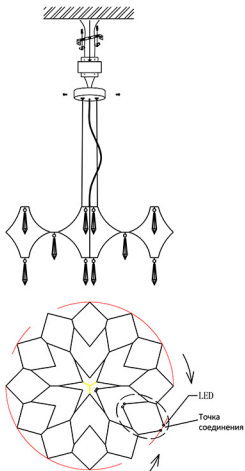

Инструкция 07882-62

LED

AC220V 50-60Hz