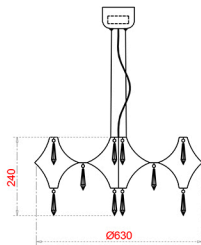

Инструкция 07882-62

LED

AC220V 50-60Hz